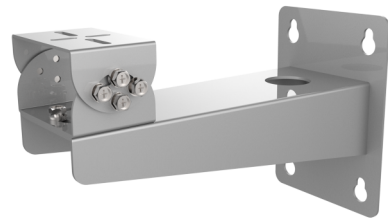

TVB-WBS

Suporte Parede em Aço Inox para TVB-5801 e TVB-5802

TVB-WBS

Suporte Parede em Aço Inox para TVB-5801 e TVB-5802

Especificações técnicas

Geral

Tipo de suporte	Câmara
Tipo de suporte	Câmara PTZ
Suporte de montagem	Suporte de montagem
Tipo de montagem	Montagem em parede

Físico

Cor	Cinzeno (Pantone 428c)
-----	------------------------

Como empresa de inovação, a Carrier Fire & Security reserva o direito de alterar as especificações do produto sem aviso prévio. Para obter informações sobre as especificações mais recentes do produto, visite pt.firesecurityproducts.com online ou contate o departamento comercial.