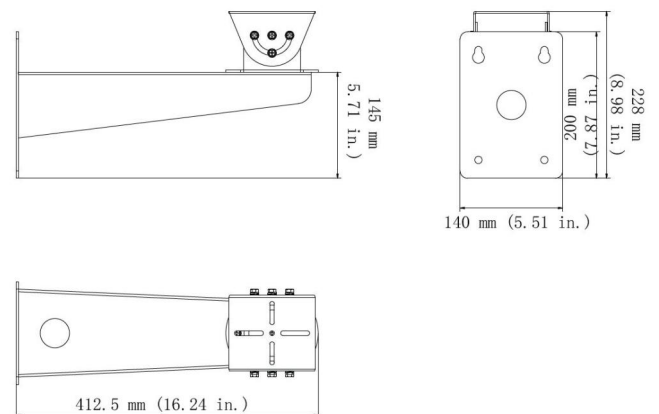

TVB-WBS

Suporte Parede em Aço Inox para TVB-5801 e TVB-5802

Especificações técnicas

Geral

Tipo de suporte	Câmara
Tipo de suporte	Câmara PTZ
Suporte de montagem	Suporte de montagem
Tipo de montagem	Montagem em parede

Físico

Cor	Cinzeno (Pantone 428c)

Como empresa de inovação, a Carrier Fire & Security reserva o direito de alterar as especificações do produto sem aviso prévio. Para obter informações sobre as especificações mais recentes do produto, visite pt.firesecurityproducts.com online ou contate o departamento comercial.

Last updated on 5 December 2023 - 17:54