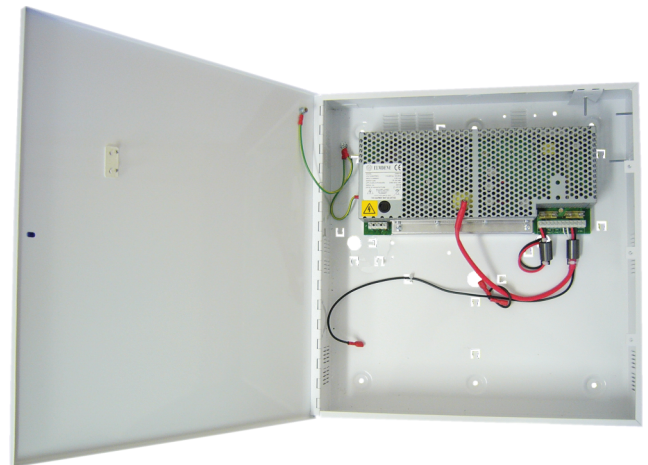

# PM702C

Fonte de Alimentação 24VDC, 2A com Carregador Baterias em Caixa Metálica - Aprovação EN54-4