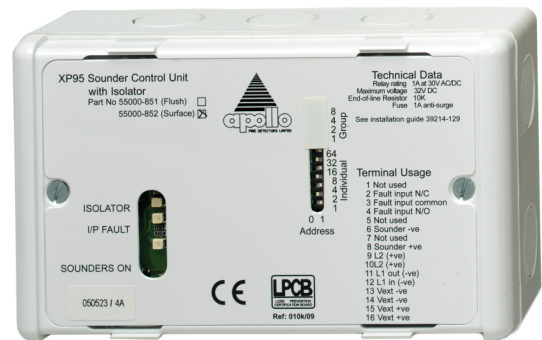

|O956|

Modulo Endereçável Controlo de Sonoros com Isolador - Série 950

|0956|

Modulo Endereçável Controlo de Sonoros com Isolador - Série 950

Especificações técnicas

Físico

Cor	Branco
-----	--------

Ambiental