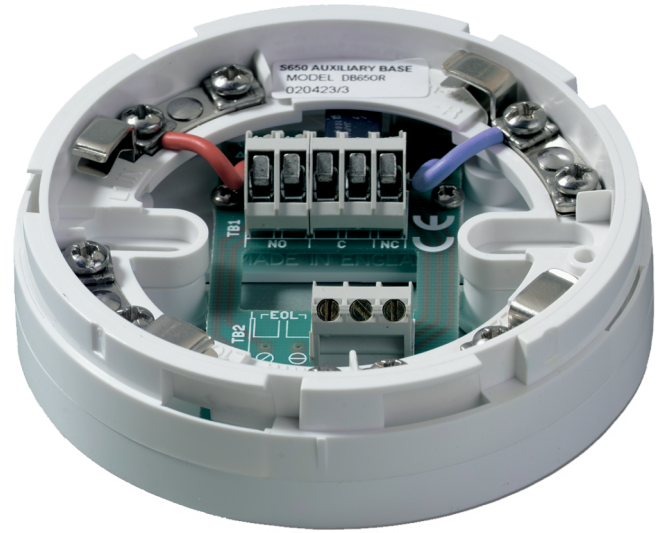

# DB650

Base Standard com Relé - Apollo Série 65 (45681-245)