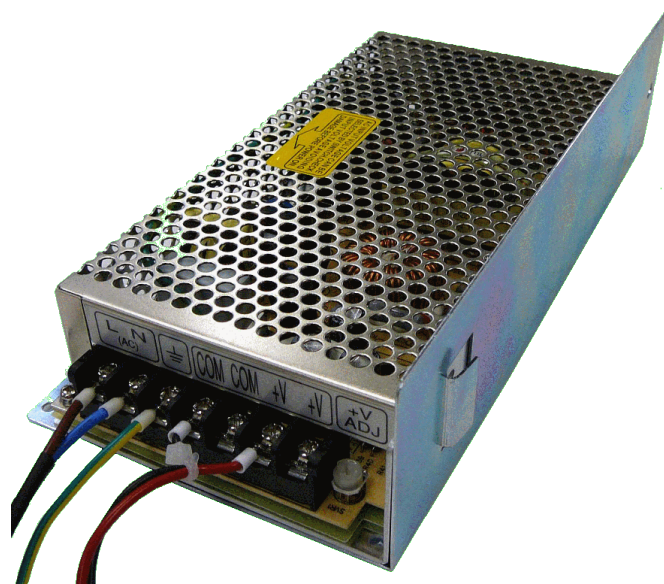

2010-2-PS-40

Fonte de Alimentação 4A - Série 2x

2010-2-PS-40

Fonte de Alimentação 4A - Série 2x

Especificações técnicas

Físico

Fator de forma	Autónoma
Dimensões físicas	162 x 60 x 244 mm (W x H x D)
Peso líquido	601 g
Peso do envio	741 g
Tipo de montagem	No armário