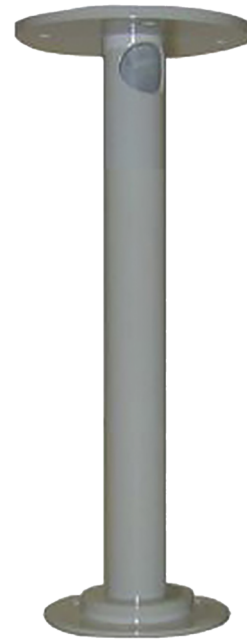

## UVP-C30

**Uchwyt sufitowy 30 cm do TruVision i UltraView PTZ, prowadzenie kabli, słup o średnicy 32 mm**

### Opis

---

UVP-C30 to uchwyt do montażu sufitowego do wszystkich kamer PTZ TruVision i UltraView. Pozwala na zawieszenie kamer PTZ w odległości 30 cm od sufitu.

Funkcja zarządzania kablami wspornika pozwala na wydajną i estetyczną instalację.

### Fizyczne

Wymiary	30 cm
Masa netto	2 kg
Kolor	Szary (RAL 7035)
Tworzywo	Stal (malowana)