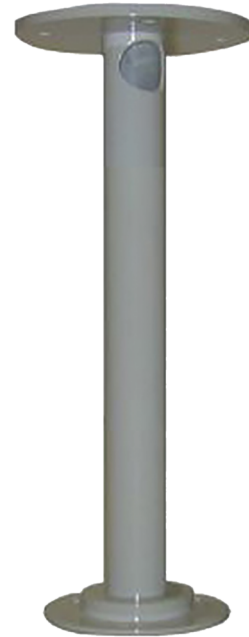

UVP-C30

Uchwyt sufitowy 30 cm do TruVision i UltraView PTZ, prowadzenie kabli, słup o średnicy 32 mm

Opis

UVP-C30 to uchwyt do montażu sufitowego do wszystkich kamer PTZ TruVision i UltraView. Pozwala na zawieszenie kamer PTZ w odległości 30 cm od sufitu.

Funkcja zarządzania kablami wspornika pozwala na wydajną i estetyczną instalację.

Szczegóły

- Montaż sufitowy
- Pasuje do wszystkich kamer PTZ TruVision
- Zarządzanie kablami
- 30 cm długości

UVP-C30

Uchwyt sufitowy 30 cm do Truvision i UltraView PTZ, prowadzenie kabli, słup o średnicy 32 mm

Specyfikacja techniczna

Ogólne

Typ wspornika	Kamera
Typ wsparcia	Kamera PTZ
Część mocowania uchwyt	Uchwyt mocujący
Typ montażu	Mocowanie sufitowe
Prowadnica kabli	Tak

Fizyczne

Kolor	Szary (RAL 7035)
Tworzywo	Stal (malowana)