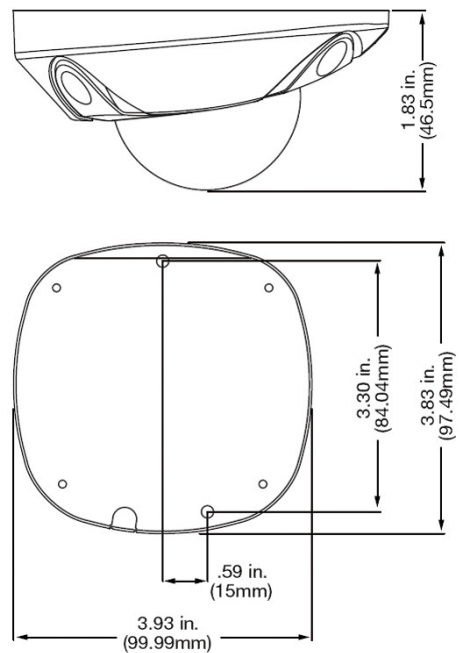

TVW-6101

Analogowa kamera TruVision HD-TVI w minikopułce, 1080p lub 960H, obiektyw 2.8 mm, tryb Dzień/Noc, WDR, 10 m IR, IP66

Będąc firmą innowacyjną, Kidde Global Solutions zastrzega sobie prawo do zmian w specyfikacji wyrobów bez uprzedzenia. W celu uzyskania najnowszych specyfikacji prosimy o wizytę na stronach [pl/firesecurityproducts.com](http://firesecurityproducts.com) lub kontakt z przedstawicielem handlowym.

Last updated on 25 January 2024 - 11:18