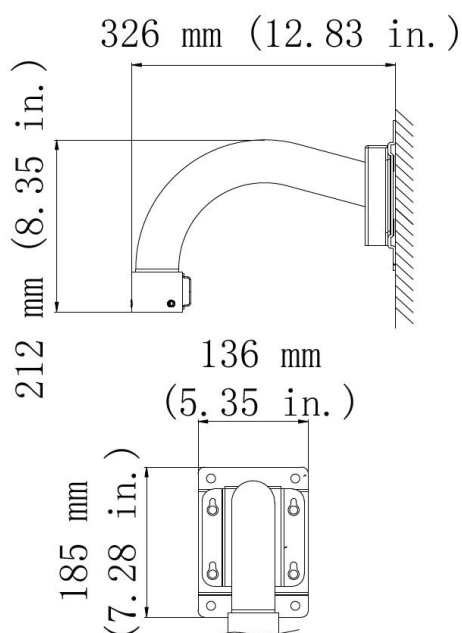

TVP-WBS

Ścienny uchwyty montażowy ze stali nierdzewnej do kamery PTZ TVP-5201

Specyfikacja techniczna

Ogólne

Typ wspornika	Kamera
Typ wsparcia	Kamera PTZ
Część mocowania uchwyty	Uchwyt mocujący
Typ montażu	Uchwyt ścienny

Będąc firmą innowacyjną, Carrier Fire & Security zastrzega sobie prawo do zmian w specyfikacji wyrobów bez uprzedzenia. W celu uzyskania najnowszych specyfikacji prosimy o wizytę na stronie [pl/firesecurityproducts.com](http://firesecurityproducts.com) lub kontakt z przedstawicielem handlowym.

Last updated on 5 December 2023 - 17:54