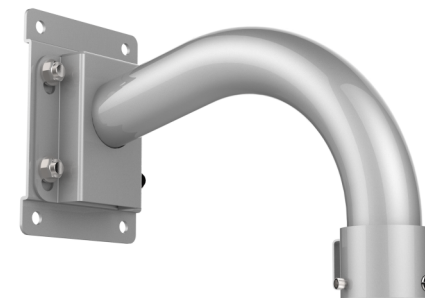

## Ścienny uchwyty montażowy ze stali nierdzewnej do kamery PTZ TVP-5201

### Opis

---

Ten wspornik do montażu na ścianie ze stali nierdzewnej umożliwia montaż na ścianie kamer PTZ ze stali nierdzewnej TruVision. Nadaje się zarówno do użytku wewnątrz, jak i na zewnątrz.

### Dedykowany do kamer:

---

TVP-5201

### Szczegóły

---

- Do użytku z TVP-5201
- Do montażu na ścianie
- Umożliwia zarządzanie kablami
- Stal nierdzewna