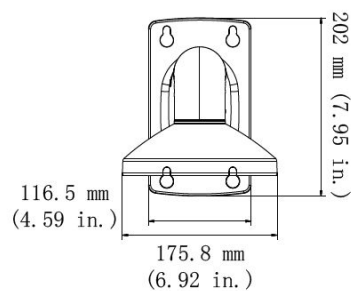

Dedykowany do kamer:

TVD-5801

Szczegóły

- Do użytku z TVD-5801
- Do montażu na ścianie
- Umożliwia zarządzanie kablami
- Stal nierdzewna

TVD-WBS

Ścienny uchwyty montażowy ze stali nierdzewnej do kamery kopułowej TVD-5801

Specyfikacja techniczna

Ogólne

Typ wspornika	Kamera
Typ wsparcia	Kamera PTZ
Część mocowania uchwyty	Uchwyty mocujący
Typ montażu	Uchwyty ścienny

TVD-WBS

Dimensions:	176 x 202 x 310 mm
Weight:	3.33 kg
Color:	Grey color (Pantone 428c)