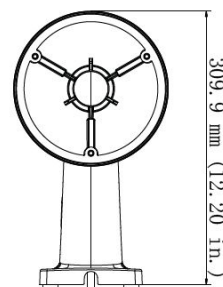

TVD-WBS

Ścienny uchwyty montażowy ze stali nierdzewnej do kamery kopułowej TVD-5801

Opis

Ten wspornik do montażu na ścianie ze stali nierdzewnej umożliwia montaż ściennych kamer kopułowych TruVision. Nadaje się zarówno do użytku wewnątrz, jak i na zewnątrz.

Dedykowany do kamer:

TVD-5801

Szczegóły

- Do użytku z TVD-5801
- Do montażu na ścianie
- Umożliwia zarządzanie kablami
- Stal nierdzewna

TVD-WBS

Ścienny uchwyty montażowy ze stali nierdzewnej do kamery kopułowej TVD-5801

Specyfikacja techniczna

Ogólne

Typ wspornika	Kamera
Typ wsparcia	Kamera PTZ
Część mocowania uchwyty	Uchwyty mocujący
Typ montażu	Uchwyty ścienny

TVD-WBS

Dimensions:	176 x 202 x 310 mm
Weight:	3.33 kg
Color:	Grey color (Pantone 428c)