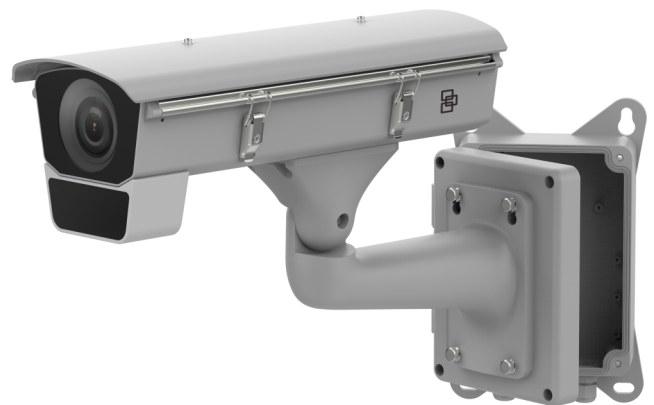

TVC-OH3-HT

Obudowa zewnętrzna kamery TruVision z oświetlaczami podczerwieni i grzejnikiem, klasa IK10 i IP67

Opis

Obudowa zewnętrzna kamery TruVision® Box firmy Interlogix została zaprojektowana z myślą o łatwości instalacji i serwisu. Obudowa z klapką zapewnia większą elastyczność podczas montażu w pobliżu podsufitki, a dwa zaciski ze stali nierdzewnej umożliwiają łatwy dostęp do kamery i obiektywu. Obudowa może być stosowana do zastosowań wewnętrznych lub zewnętrznych.

Obudowa ze stopu aluminium zapewnia wytrzymałość i trwałość i posiada IK10 w celu poprawy odporności na wandalizm. Obudowa zawiera wbudowane oświetlenie IR i grzałkę dla trudnych warunków środowiskowych. Obudowa ma stopień ochrony IP67 i zawiera rozwiązanie do montażu „back swing”, umożliwiające łatwiejszy dostęp do okablowania i instalacji.

Szczegóły

- Pasuje do wszystkich kamer standardowych TVC TruVision
- IK10 wandaloodporna
- Wbudowany IR do 120m
- Instalacja odporna na warunki atmosferyczne do IP67
- Wbudowany grzejnik i wentylator
- Łatwy dostęp do pokrywy bocznej upraszcza instalację i konserwację.

TVC-OH3-HT

Obudowa zewnętrzna kamery TruVision z oświetlaczami podczerwieni i grzejnikiem, klasa IK10 i IP67

Specyfikacja techniczna

Ogólne

Typ	Obudowa Fliptop
Wbudowana grzałka	Tak
Wbudowany wentylator	Tak
Wewnętrzna długość użytkowa	295.29 mm
Prowadnica kabli	Tak