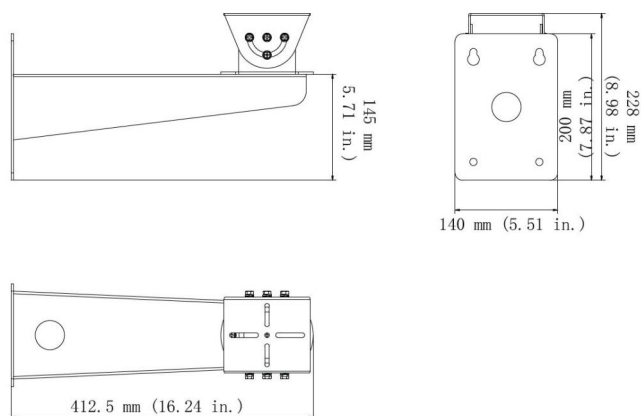

TVB-WBS

Ścienny uchwyty montażowy ze stali nierdzewnej do kamer TVB-5801, 5802

Opis

Ten wspornik do montażu na ścianie ze stali nierdzewnej umożliwia montaż na ścianie kamer tubowych ze stali nierdzewnej TruVision. Nadaje się zarówno do użytku wewnątrz, jak i na zewnątrz.

Dedykowany do kamer:

TVB-5801
TVB-5802

Szczegóły

- Do użytku z TVB-5801, TVB-5802
- Do montażu na ścianie
- Umożliwia zarządzanie kablami
- Stal nierdzewna

TVB-WBS

Ścienny uchwyty montażowy ze stali nierdzewnej do kamer TVB-5801, 5802

Specyfikacja techniczna

Ogólne

Typ wspornika	Kamera
Typ wsparcia	Kamera PTZ
Część mocowania uchwyty	Uchwyt mocujący
Typ montażu	Uchwyt ścienny

Fizyczne

Colour	Szary (Pantone 428c)
--------	----------------------