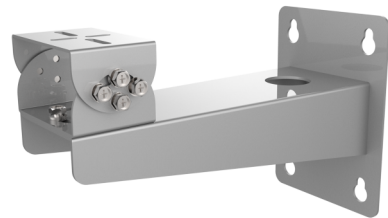

TVB-WBS

Ścienny uchwyty montażowy ze stali nierdzewnej do kamer TVB-5801, 5802

Opis

Ten wspornik do montażu na ścianie ze stali nierdzewnej umożliwia montaż na ścianie kamer tubowych ze stali nierdzewnej TruVision. Nadaje się zarówno do użytku wewnątrz, jak i na zewnątrz.

Dedykowany do kamer:

TVB-5801
TVB-5802

Szczegóły

- Do użytku z TVB-5801, TVB-5802
- Do montażu na ścianie
- Umożliwia zarządzanie kablami
- Stal nierdzewna

TVB-WBS

Ścienny uchwyty montażowy ze stali nierdzewnej do kamer TVB-5801, 5802

Specyfikacja techniczna

Ogólne

Typ wspornika	Kamera
Typ wsparcia	Kamera PTZ
Część mocowania uchwyty	Uchwyt mocujący
Typ montażu	Uchwyt ścienny

Fizyczne

Colour	Szary (Pantone 428c)
--------	----------------------