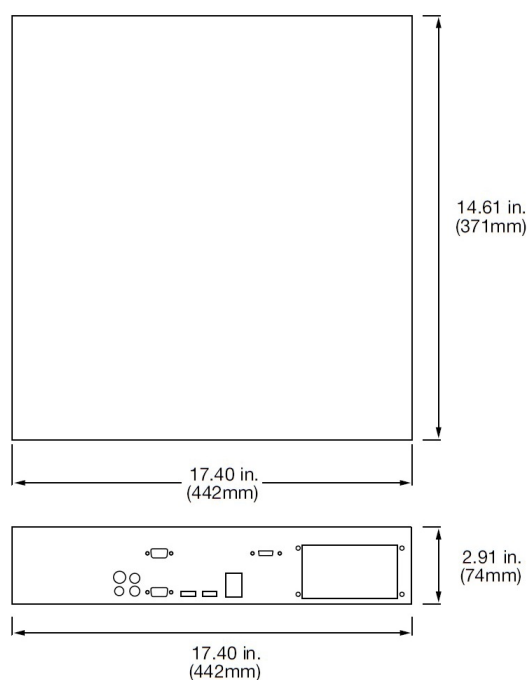

USB interface back	1
USB interface front	2
Seriële interface	RS-232, RS-485
Alarm inputs	16
Alarm outputs	4
Max. analoge audio-uitgangen	1

Fysiek

Colour	Zwart
--------	-------

Regelgeving

Conformiteit	CE, REACH, RoHS, UL
--------------	---------------------