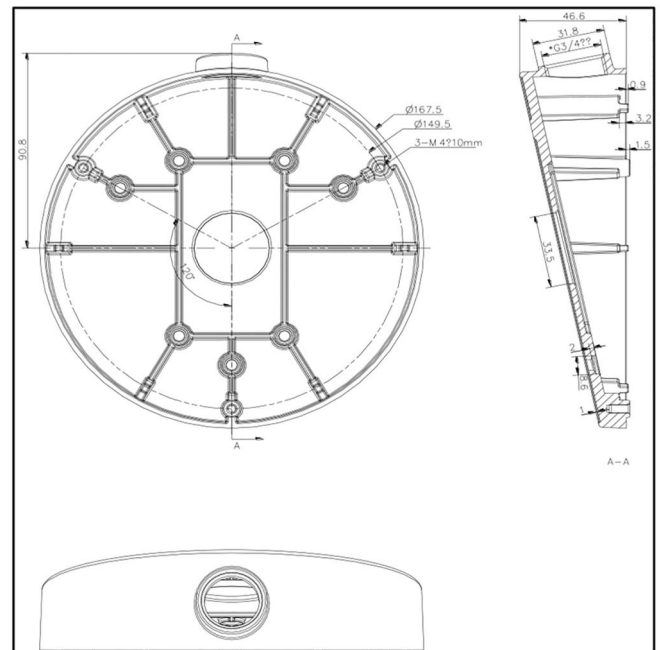

TVF-WBM

TruVision 360 graden IP camera rond afgeschuinde achterbox

Technische specificaties

Algemeen

Beugeltype	Camera
Supporttype	TruVision 360 graden camera's
Beugel montagedeel	Mount connection box
Type montage	Plafondmontage, Muurmontage

General

Angle	12°

Als een bedrijf van innovatie behoudt Carrier Fire & Security zich het recht voor productspecificaties zonder kennisgeving te wijzigen. Ga voor de nieuwste productspecificaties online naar nl.firesecurityproducts.com of neem contact op met uw verkoopvertegenwoordiger.

Last updated on 5 December 2023 - 17:54