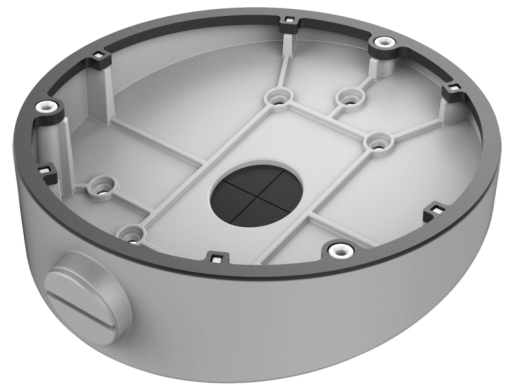

TVF-WBM

TruVision 360 graden IP camera rond afgeschuinde achterbox

TVF-WBM

TruVision 360 graden IP camera rond afgeschuinde achterbox

Technische specificaties

Algemeen

Beugeltype	Camera
Supporttype	TruVision 360 graden camera's
Beugel montagedeel	Mount connection box
Type montage	Plafondmontage, Muurmontage

General

Angle	12°
-------	-----

Als een bedrijf van innovatie behoudt Carrier Fire & Security zich het recht voor productspecificaties zonder kennisgeving te wijzigen. Ga voor de nieuwste productspecificaties online naar nl.firesecurityproducts.com of neem contact op met uw verkoopvertegenwoordiger.