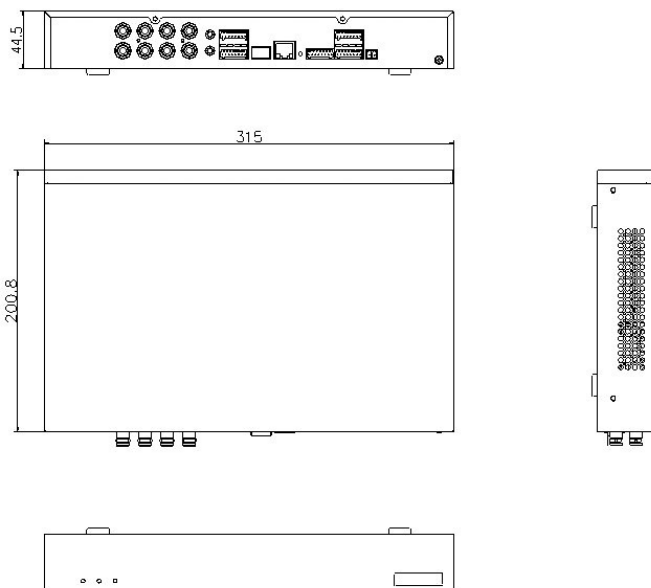

TVE-810

TruVision 8 kanalen encoder

Technische specificaties

Algemeen

Technologie	Encoder (analoog naar IP)
Ondersteunde videostandaard	CGI, ONVIF, PSIA
Bewegingsdetectie	Ja
Ondersteunde PTZ-protocollen	Pelco-D, Pelco-P, TruVision RS-422, TruVision RS-485
Watermerk	Ja
NAS support	Ja
Software compatibiliteit	Advisor Management Software (ATS8600), MASTerMind, OnGuard, Prism, Prism Mobile, TruPortal, TruVision Navigator, TVRmobile, UltraView

Video / audio-ingangen

Videostandaard	NTSC, PAL
Videocompressie	H.264, MJPEG, MPEG-4
Analoge video-ingangen	8
Audiocompressie	G.711

Video- / audio-uitgangen

Type stream	Video, Video & audio
Multi streaming	Dual Streaming
Mainstream resolutie fps	2CIF@25fps, 4CIF@25fps, 960H@25fps, CIF@25fps
Substream resolutie fps	2CIF@8fps, 4CIF@4fps, 960H@2fps, CIF@12fps, QCIF@25fps

Interfaces

Seriële interface	RS-485
Alarmingangen	8
Alarm uit	4

Elektrisch

Type voeding	VDC

Fysiek

Vormfactor	Bureaublad

Als een bedrijf van innovatie behoudt Carrier Fire & Security zich het recht voor productspecificaties zonder kennisgeving te wijzigen. Ga voor de nieuwste productspecificaties online naar nl.firesecurityproducts.com of neem contact op met uw verkoopvertegenwoordiger.

Last updated on 5 May 2023 - 9:34