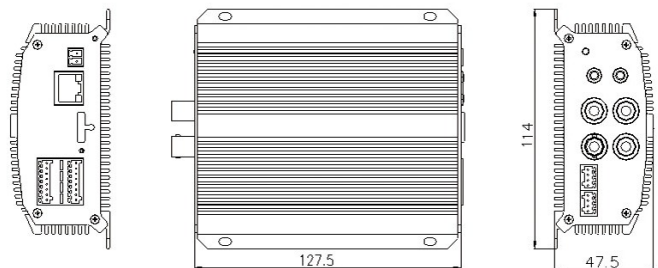

Interfaces

Seriële interface	RS-485
Alarmingangen	4
Alarm uit	2

Elektrisch

Type voeding	VDC
--------------	-----

Fysiek

Vormfactor	Bureaublad
------------	------------

Als een bedrijf van innovatie behoudt Carrier Fire & Security zich het recht voor productspecificaties zonder kennisgeving te wijzigen. Ga voor de nieuwste productspecificaties online naar nl.firesecurityproducts.com of neem contact op met uw verkoopvertegenwoordiger.