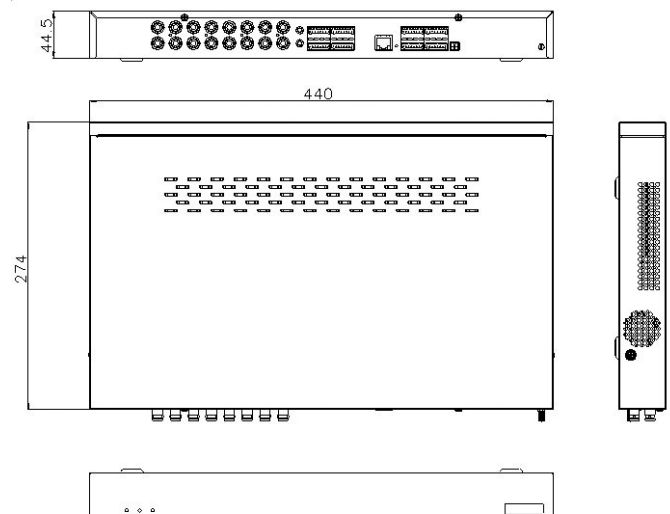

Interfaces

Seriële interface	RS-485
Alarmingangen	16
Alarm uit	4

Elektrisch

Type voeding	VDC
--------------	-----

Fysiek

Vormfactor	Bureaublad
------------	------------

Als een bedrijf van innovatie behoudt Carrier Fire & Security zich het recht voor productspecificaties zonder kennisgeving te wijzigen. Ga voor de nieuwste productspecificaties online naar nl.firesecurityproducts.com of neem contact op met uw verkoopvertegenwoordiger.