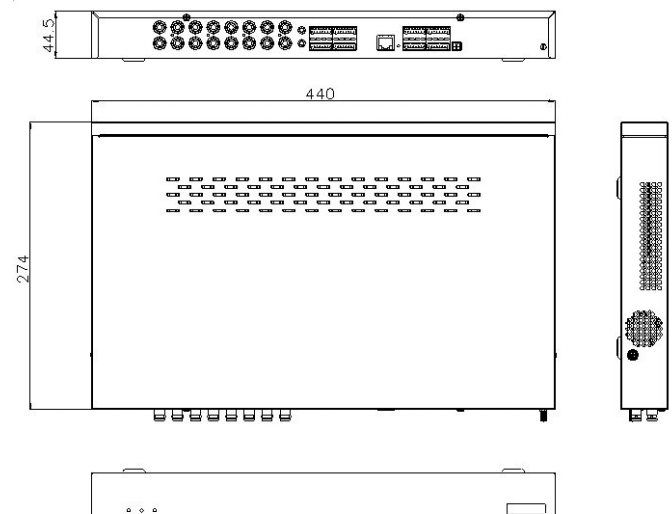

Interfaces

Seriële interface	RS-485
Alarmingangen	16
Alarm uit	4

Elektrisch

Type voeding	VDC
--------------	-----

Fysiek

Vormfactor	Bureaublad
------------	------------

Als een bedrijf van innovatie behoudt Carrier Fire & Security zich het recht voor productspecificaties zonder kennisgeving te wijzigen. Ga voor de nieuwste productspecificaties online naar nl.firesecurityproducts.com of neem contact op met uw verkoopvertegenwoordiger.