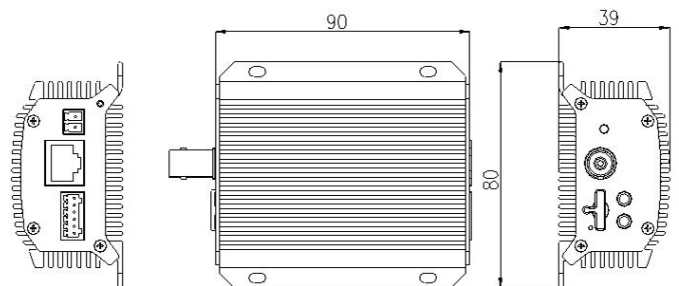

TVE-110

TruVision 1 kanaal encoder

Technische specificaties

Algemeen

Technologie	Encoder (analoog naar IP)
Ondersteunde videostandaard	CGI, ONVIF, PSIA
Bewegingsdetectie	Ja
Ondersteunde PTZ-protocollen	Pelco-D, Pelco-P, TruVision RS-422, TruVision RS-485
Watermerk	Ja
NAS support	Ja
Software compatibiliteit	Advisor Management Software (ATS8600), MASTerMind, OnGuard, Prism, Prism Mobile, TruPortal, TruVision Navigator, TVRmobile, UltraView

Video / audio-ingangen

Videostandaard	NTSC, PAL
Videocompressie	H.264, MJPEG, MPEG-4
Analoge video-ingangen	1
Audiocompressie	G.711

Video- / audio-uitgangen

Type stream	Video, Video & audio
Multi streaming	Dual Streaming
Mainstream resolutie fps	2CIF@25fps, 4CIF@25fps, 960H@25fps, CIF@25fps
Substream resolutie fps	2CIF@8fps, 4CIF@4fps, 960H@2fps, CIF@12fps, QCIF@25fps

Interfaces

Seriële interface	RS-485
Alarmingangen	1
Alarm uit	1

Elektrisch

Type voeding	VDC

Fysiek

Vormfactor	Bureaublad

Als een bedrijf van innovatie behoudt Carrier Fire & Security zich het recht voor productspecificaties zonder kennisgeving te wijzigen. Ga voor de nieuwste productspecificaties online naar nl.firesecurityproducts.com of neem contact op met uw verkoopvertegenwoordiger.

Last updated on 5 May 2023 - 9:34