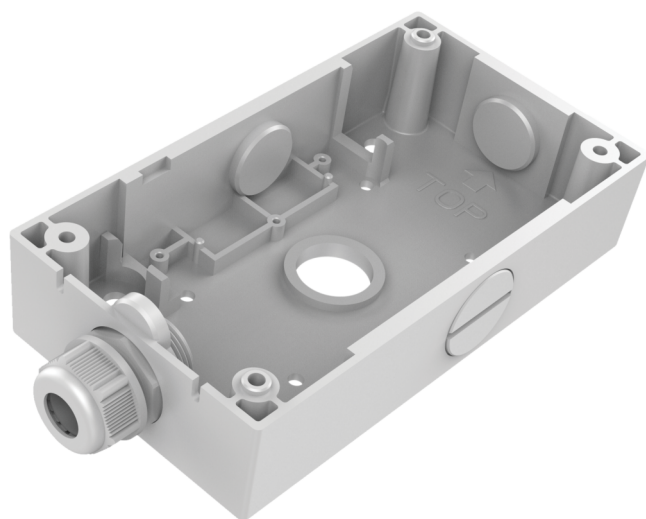

TVD-SNB-BB

Achterbox voor TruVision TVD-SNB

TVD-SNB-BB

Achterbox voor TruVision TVD-SNB

Technische specificaties

Algemeen

Beugeltype	Camera
Supporttype	TruVision mini domes
Beugel montagedeel	Mount connection box
Type montage	Oppervlaktemontage

Fysiek

Kleur	Grijs (Pantone 428c)
Materiaal	Aluminium

Als een bedrijf van innovatie behoudt Carrier Fire & Security zich het recht voor productspecificaties zonder kennisgeving te wijzigen. Ga voor de nieuwste productspecificaties online naar nl.firesecurityproducts.com of neem contact op met uw verkoopvertegenwoordiger.