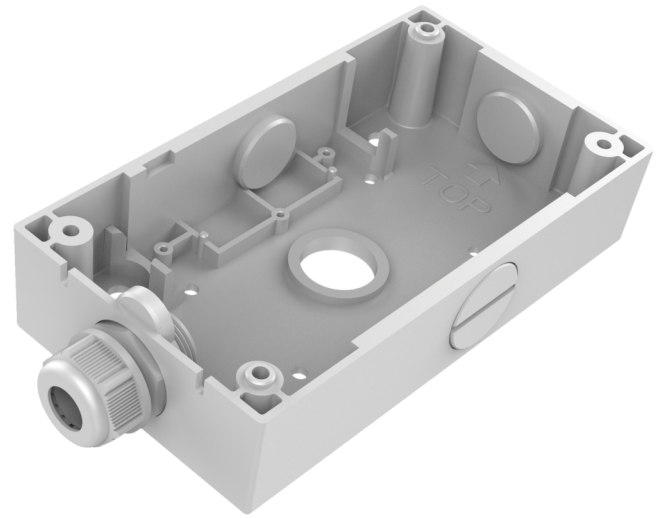

TVD-SNB-BB

Achterbox voor TruVision TVD-SNB

TVD-SNB-BB

Achterbox voor TruVision TVD-SNB

Technische specificaties

Algemeen

Beugeltype	Camera
Supporttype	TruVision mini domes
Beugel montagedeel	Mount connection box
Type montage	Oppervlaktemontage

Fysiek

Kleur	Grijs (Pantone 428c)
Materiaal	Aluminium

Als een bedrijf van innovatie behoudt Carrier Fire & Security zich het recht voor productspecificaties zonder kennisgeving te wijzigen. Ga voor de nieuwste productspecificaties online naar nl.firesecurityproducts.com of neem contact op met uw verkoopvertegenwoordiger.