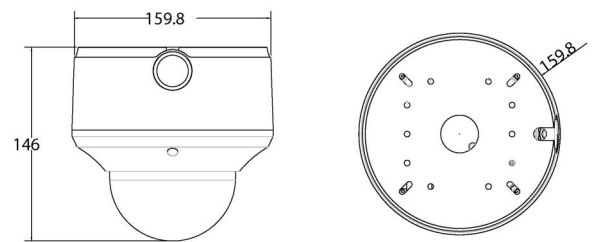

TVD-5408

TruVision IP Mini Dome camera, H.265/H.264, 5 Mpx , 2.8 to 12mm gemotoriseerd objectief, DWDR. Voeding POE (802.3-at) /12VDC, met verwarming, IP66, IK10

Unit: mm

Als een bedrijf van innovatie behoudt Carrier Fire & Security zich het recht voor productspecificaties zonder kennisgeving te wijzigen. Ga voor de nieuwste productspecificaties online naar nl.firesecurityproducts.com of neem contact op met uw verkoopvertegenwoordiger.