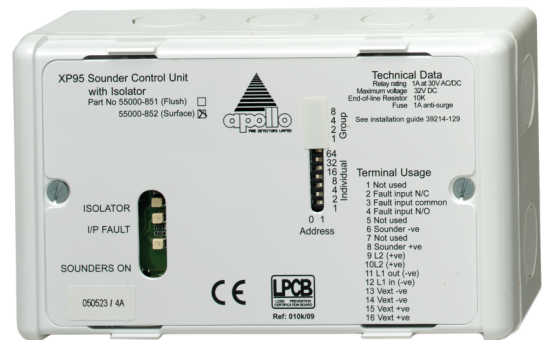

|0956|

Isolatorinterface voor aansturen van sirenes, voor 950 serie analoog, DIN RAIL

|0956|

Isolatorinterface voor aansturen van sirenes, voor 950 serie analoog, DIN RAIL

Technische specificaties

Fysiek

Kleur	Wit
-------	-----

Omgeving

Omgeving	Binnen
----------	--------

Regelgeving

Certificering	EN54-17, EN54-18
---------------	------------------

Als een bedrijf van innovatie behoudt Carrier Fire & Security zich het recht voor productspecificaties zonder kennisgeving te wijzigen. Ga voor de nieuwste productspecificaties online naar nl.firesecurityproducts.com of neem contact op met uw verkoopvertegenwoordiger.