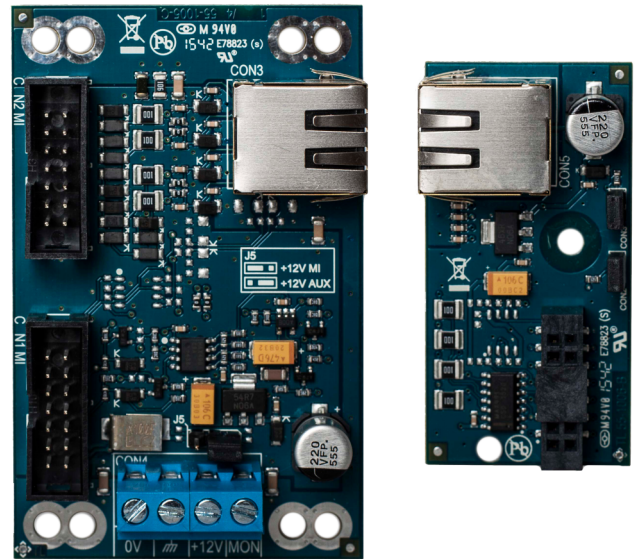

ATS7072

Remote Extender Kit bedoeld om een ATS1238 buiten de (stalen) behuizing van het paneel te plaatsen. Maximale afstand 100 meter. Behuizing TX-9000-03-1.

ATS7072

Remote Extender Kit bedoeld om een ATS1238 buiten de (stalen) behuizing van het paneel te plaatsen. Maximale afstand 100 meter. Behuizing TX-9000-03-1.

Technische specificaties

Algemeen

Type uitbreiding Draadloze expander

Productlijn Advisor Advanced

Omgeving

Omgeving EN50130-5 ; Klasse II - Binnen (algemeen)

Regelgevend

Certificering EN50131 Grade 2