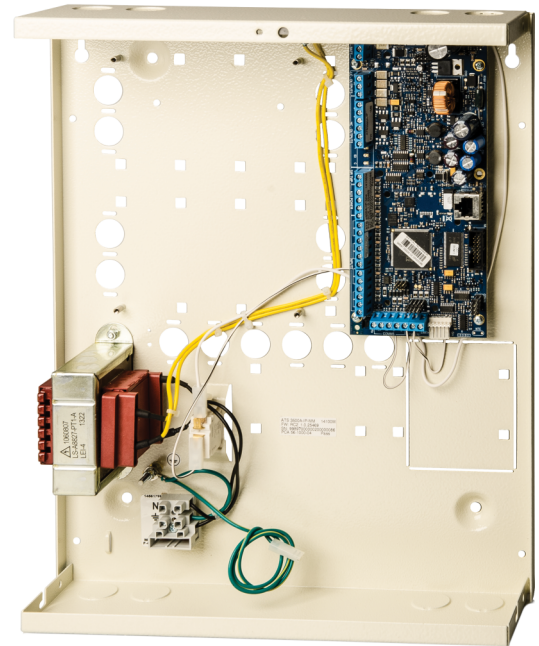

ATS3500A-MM

8 - 128 ingangen geïntegreerd inbraakpaneel incl ATS7700 (PSTN Plug-in kaart)

ATS3500A-MM

8 - 128 ingangen geïntegreerd inbraakpaneel incl ATS7700 (PSTN Plug-in kaart)

Technische specificaties

Systeem

Productlijn	Advisor Advanced
Type product	Geïntegreerde toegangscontrole
Type paneel	Hybride
Kit	Nee
Aantal bediendelen / lezers	16
Data-interfaces (DI)	15
Aantal alarmgroepen	64

Ingangen

Max. aantal ingangen	128
----------------------	-----