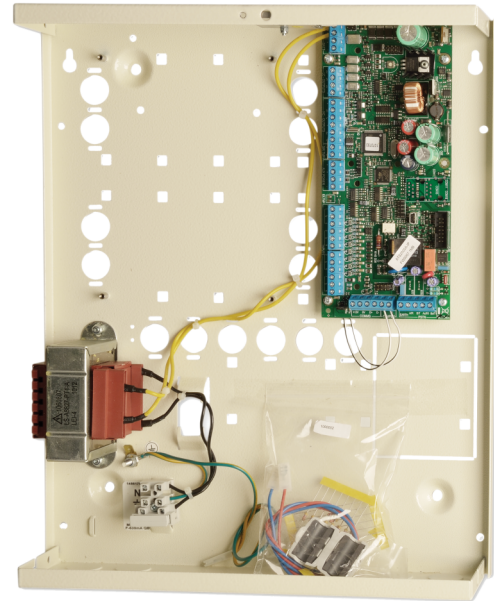

ATS2000A-MM-NK-IE

Voordeelkit ATS2000A-MM + ATS1110A + ATS608.

ATS2000A-MM-NK-IE

Voordeelkit ATS2000A-MM + ATS1110A + ATS608.

Technische specificaties

Stelsysteem

Productlijn	Advisor Advanced
Type product	Inbraak
Type paneel	Hybride
Kit	Ja
Aantal bediendelen / lezers	8
Data-interfaces (DI)	7
Aantal alarmgroepen	16

Ingangen

Max. aantal ingangen	64
----------------------	----

Gebied

Aantal gebieden	8
-----------------	---

Gebruikers / kaarten

Max. aantal gebruikers	50
------------------------	----

Communicatie

Type transmissie onboard	PSTN
Transmissie-uitbreiding	GSM/GPRS
Type databus	RS485

Elektrisch

Type voeding	230 VAC
--------------	---------

Fysiek

Behuizing	Middelgroot metaal
-----------	--------------------

Regelgeving

EN50131 Grade	Grade 2
Conformiteit	CE

Als een bedrijf van innovatie behoudt Carrier Fire & Security zich het recht voor productspecificaties zonder kennisgeving te wijzigen. Ga voor de nieuwste productspecificaties online naar nl.firesecurityproducts.com of neem contact op met uw verkoopvertegenwoordiger.