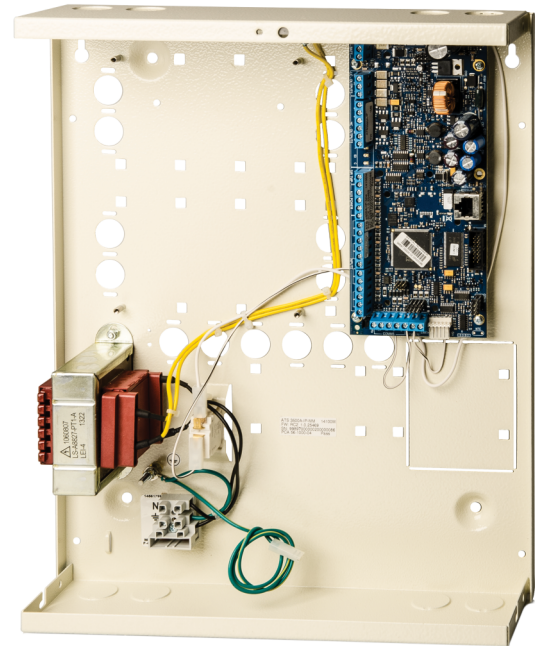

ATS1500A-MM-HK

ATS1500A Advanced, 8 ingangen uitbreidbaar tot 32, 4 gebieden, 5 uitgangen, uitbreidbaar tot 128 uitgangen, 8 bediendelen en 7 DI's. Voeding 12VDC-1A + een bediendeel ATS1135.

ATS1500A-MM-HK

ATS1500A Advanced, 8 ingangen uitbreidbaar tot 32, 4 gebieden, 5 uitgangen, uitbreidbaar tot 128 uitgangen, 8 bediendelen en 7 DI's. Voeding 12VDC-1A + een bediendeel ATS1135.

Technische specificaties

Systeem

Productlijn	Advisor Advanced
Type product	Geïntegreerde toegangscontrole
Type paneel	Hybride
Kit	Ja
Aantal bediendelen / lezers	8
Data-interfaces (DI)	7
Aantal alarmgroepen	16

Ingangen

Max. aantal ingangen	32
----------------------	----