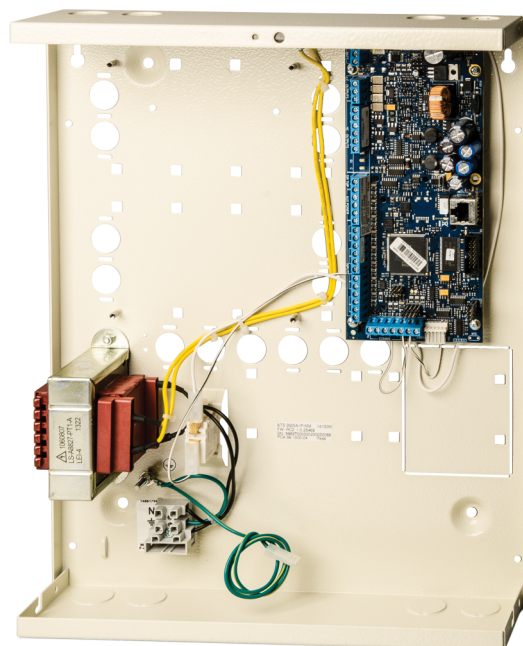

## ATS1500A-IP-MM-RF-HK

Voordeelkit bestaande uit een controlepaneel ATS1500A-IP-MM + een draadloze ontvanger ATS1235 + een bediendeel ATS1135

# ATS1500A-IP-MM-RF-HK

Voordeelkit bestaande uit een controlepaneel ATS1500A-IP-MM + een draadloze ontvanger ATS1235 + een bediendeel ATS1135