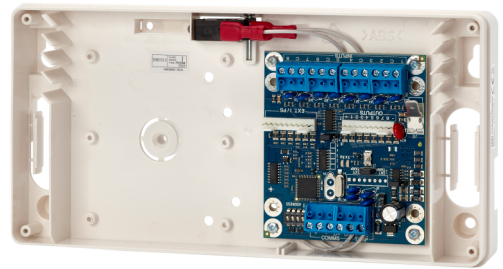

ATS1210LE

ATS 8 ingangen DI met 8 OC-uitgangen in grote kunststof behuizing

ATS1210LE

ATS 8 ingangen DI met 8 OC-uitgangen in grote kunststof behuizing

Technische specificaties

Algemeen

Type uitbreiding	Ingangsuitbreiding
Productlijn	Advisor Advanced, ATS Master

Systeem

Addressing	DIP Switches
------------	--------------

Elektrisch

Geïntegreerde voeding	Nee
-----------------------	-----

Fysiek

Materiaal	ABS
-----------	-----

Omgeving

Omgeving	EN50130-5 ; Klasse II - Binnen (algemeen)
----------	---