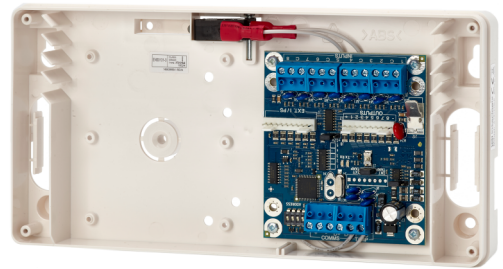

ATS1210LE

ATS 8 ingangen DI met 8 OC-uitgangen in grote kunststof behuizing

ATS1210LE

ATS 8 ingangen DI met 8 OC-uitgangen in grote kunststof behuizing

Technische specificaties

Algemeen

Type uitbreiding	Ingangsuitbreiding
Productlijn	Advisor Advanced, ATS Master

Systeem

Adressering	DIP Switches
-------------	--------------

Elektrisch

Geïntegreerde voeding	Nee
-----------------------	-----

Fysiek

Materiaal	ABS
-----------	-----

Omgeving

Omgeving	EN50130-5 ; Klasse II - Binnen (algemeen)
----------	---