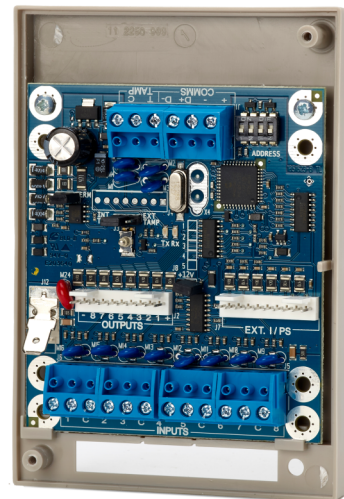

ATS1210E

ATS 8 ingangen DI met 8 OC-uitgangen in kunststof behuizing

ATS1210E

ATS 8 ingangen DI met 8 OC-uitgangen in kunststof behuizing

Technische specificaties

Algemeen

Type uitbreiding	Ingangsuitbreiding
Productlijn	Advisor Advanced, ATS Master

Systeem

Adressering	DIP Switches
-------------	--------------

Elektrisch

Geïntegreerde voeding	Nee
-----------------------	-----

Fysiek

Materiaal	ABS
-----------	-----

Omgeving

Omgeving	EN50130-5 ; Klasse II - Binnen (algemeen)
----------	---