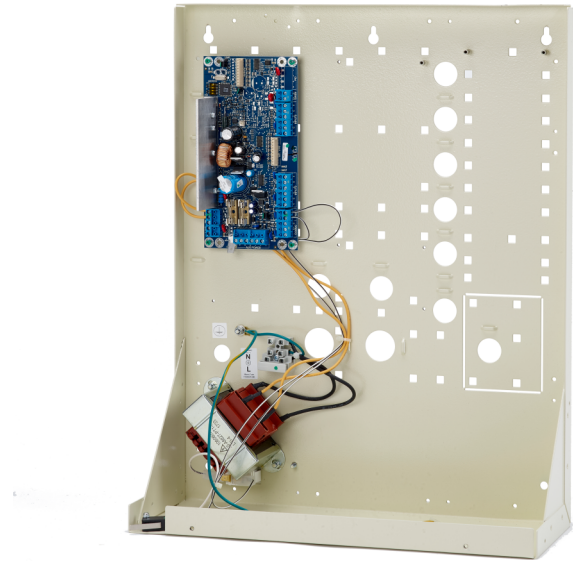

## ATS1203E

ATS 8 - 32 ingangen DI incl. 3A voeding, sirene-uitgang en 8 OC-uitgangen, behuizing staal middelgroot

# ATS1203E

ATS 8 - 32 ingangen DI incl. 3A voeding, sirene-uitgang en 8 OC-uitgangen, behuizing staal middelgroot