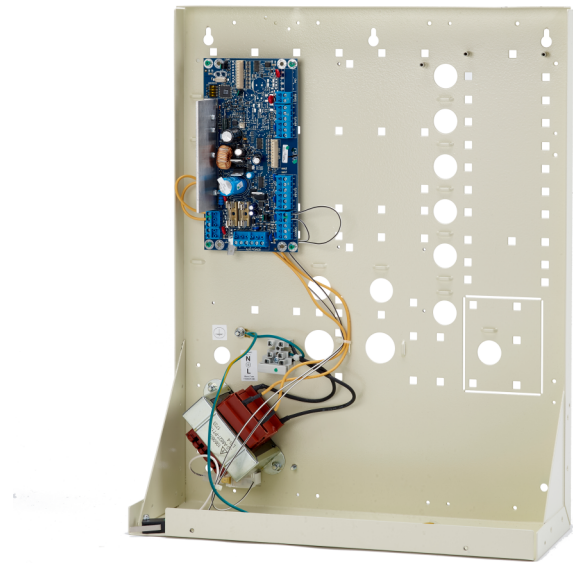

## ATS1203E

ATS 8 - 32 ingangen DI incl. 3A voeding, sirene-uitgang en 8 OC-uitgangen, behuizing staal middelgroot

# ATS1203E

ATS 8 - 32 ingangen DI incl. 3A voeding, sirene-uitgang en 8 OC-uitgangen, behuizing staal middelgroot