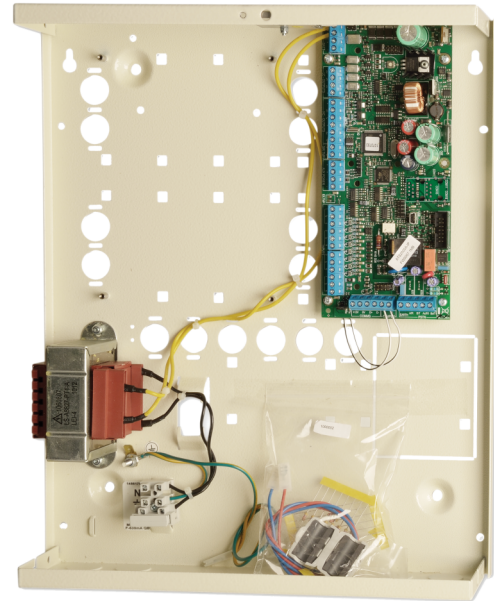

# ATS1000A-MM-HK-GSM

Voordeelkit ATS1000A-MM + GSM Module ATS7310 + bediendeel ATS1135