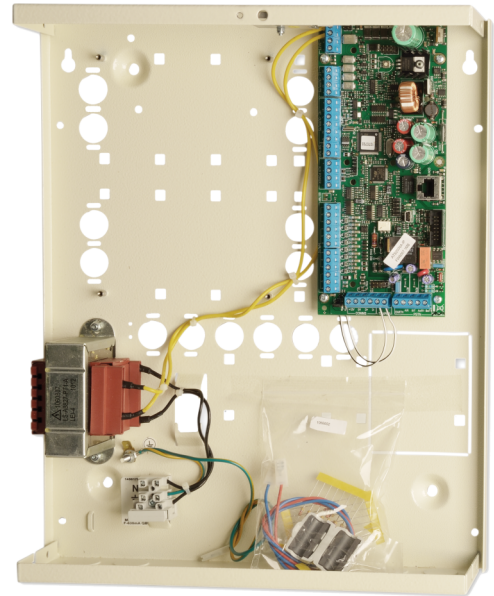

ATS1000A-IP-MM-HK

Voordeelkit ATS1000A-IP-MM + bediendeel ATS1135

ATS1000A-IP-MM-HK

Voordeelkit ATS1000A-IP-MM + bediendeel ATS1135

Technische specificaties

Systeem

Productlijn	Advisor Advanced
Type product	Inbraak
Type paneel	Hybride
Kit	Ja
Aantal bediendelen / lezers	8
Data-interfaces (DI)	7
Aantal alarmgroepen	16

Ingangen

Max. aantal ingangen	32
----------------------	----

Gebied

Aantal gebieden	4
-----------------	---

Gebruikers / kaarten

Max. aantal gebruikers	50
------------------------	----

Communicatie

Type transmissie onboard	IP
Transmissie-uitbreiding	GSM/GPRS
Type databus	RS485