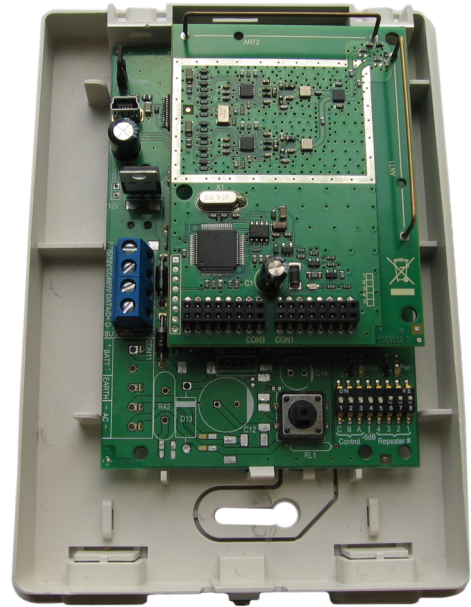

TX-9001-03-1

Slimme repeater voor 868 MHz Gen2 draadloze componenten

Slimme repeater voor 868 MHz Gen2 draadloze componenten

In geval van problemen met het bereik van de 868 MHz Gen2 zenders in een gebouw, kunt u het bereik uitbreiden met behulp van deze slimme repeater. Deze repeater wordt "slim" genoemd omdat hij kan gebruikt worden in verschillende topologieën en alleen gekende zenders herhaalt en alleen de radiosignalen die hij ontvangt. Verschillende configuraties zijn mogelijk zoals : Zender- Repeater - Centrale alsook Zender - Repeater - Repeater - Centrale. Met de slimme repeater kan een netwerk van maximaal 15 repeaters gebouwd worden waarmee een groot ontvangstbereik voor uw draadloze installatie mogelijk wordt gemaakt.

Details

- Werkt met een dubbele antenne voor een verbeterde signaalontvangst van de zenders
- Bereik in open lucht 400 meter, binnen gebouwen 30 meter
- Voorzien van sabotagebeveiliging
- Overwaakt door de ATS Master of Advisor Advanced centrale
- Herhaalt alleen het signaal van ingeleerde en gekende 868 MHz AM Gen2 componenten om het draadloos verkeer te beperken
- Diagnose-interface
- Netspanningsadapter meegeleverd

TX-9001-03-1

Slimme repeater voor 868 MHz Gen2 draadloze componenten

Technische specificaties

Algemeen

Type uitbreiding	Draadloze uitbreiding
------------------	-----------------------

Productlijn	Advisor Advanced, ATS Master, CS
-------------	----------------------------------