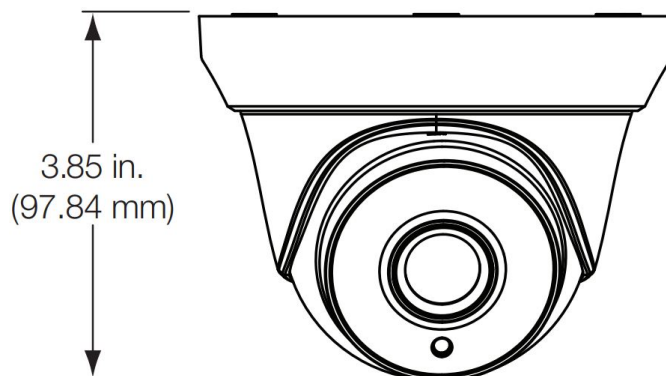

TVT-4403

TruVision 5 MPX HD-TVI Turret camera, 2.8 mm fixed lens - NTSC

Technische specificaties

Algemeen

Technologie	HD-TVI analoog
Videostandaard	NTSC
Image settings	Mirror
Video-uitgang	BNC Composite

Camera

Max. resolutie	5 MP
Sensor scan	Progressive
Type sensor	CMOS

Verlichtingsprestaties

Type WDR	Digital WDR
Dag / nacht	True Day/Night
Gemotoriseerd IR-cutfilter	Ja
Infrarood (IR)	Ja

Encoding

Mainstream resoluties	1920 x 1080 (1080p), 2592 x 1944

Objectief

Type objectief	Lens omzetten
Auto focus	Nee
Gemotoriseerde zoom	Nee

Video-intelligentie

Smart event	Defect pixel correction, Smart IR

Elektrisch

Type voeding	12 VDC

Fysiek

Kleur	Grijs (Pantone 428c)
Form Factor	Turret

Omgeving

Vandaalbestendig	Nee
Omgeving	Binnen, Buiten

Regelgeving

Conformiteit	CE, FCC, REACH, RoHS, UL, WEEE

Als een bedrijf van innovatie behoudt Carrier Fire & Security zich het recht voor productspecificaties zonder kennisgeving te wijzigen. Ga voor de nieuwste productspecificaties online naar be.firesecurityproducts.com of neem contact op met uw verkoopvertegenwoordiger.

Last updated on 5 December 2023 - 17:54