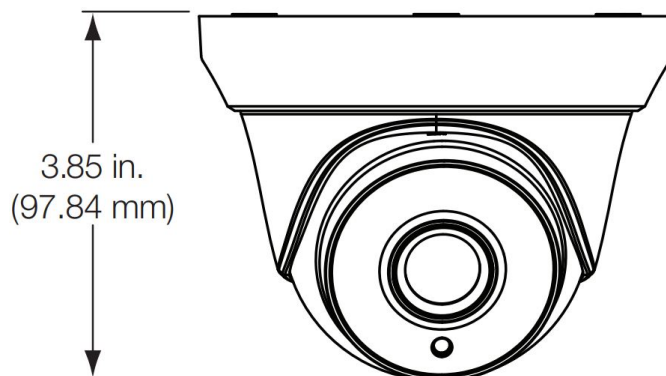

Power supply type	12 VDC
-------------------	--------

Fysiek

Colour	Grijs (Pantone 428c)
Form Factor	Turret

Omgeving

Vandal proof	Nee
Environment	Binnen, Buiten

Regelgevend

Conformiteit	CE, FCC, REACH, RoHS, UL, WEEE
--------------	--------------------------------