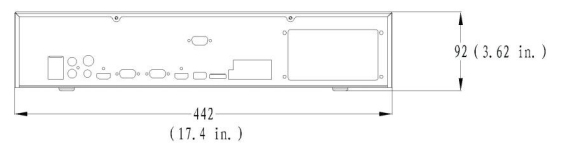

TVN-2216S-4T

TruVision™ NVR 22 recorder, 16 IP channels, integrated PoE switch, 4TB, H.265 NVR

Fysiek

Fysieke afmetingen	442 × 371 × 74 mm
Kleur	Zwart

Omgeving

Bedrijfstemperatuur	-10 to +55°C (14°F to 131°F)
Relatieve vochtigheid	10 to 90%

Regelgeving

Conformiteit	CE, REACH, RoHS, UL

Als een bedrijf van innovatie behoudt Carrier Fire & Security zich het recht voor productspecificaties zonder kennisgeving te wijzigen. Ga voor de nieuwste productspecificaties online naar be.firesecurityproducts.com of neem contact op met uw verkoopvertegenwoordiger.

Last updated on 18 April 2024 - 16:54