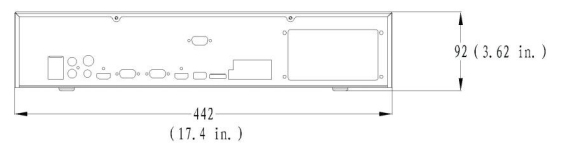

TVN-2216S-2T

TruVision™ NVR 22 recorder, 16 IP channels, integrated PoE switch, 2TB, H.265 NVR

Fysiek

Fysieke afmetingen	442 × 371 × 74 mm
Kleur	Zwart

Omgeving

Bedrijfstemperatuur	-10 to +55°C (14°F to 131°F)
Relatieve vochtigheid	10 to 90%

Regelgeving

Conformiteit	CE, REACH, RoHS, UL

Als een bedrijf van innovatie behoudt Carrier Fire & Security zich het recht voor productspecificaties zonder kennisgeving te wijzigen. Ga voor de nieuwste productspecificaties online naar be.firesecurityproducts.com of neem contact op met uw verkoopvertegenwoordiger.

Last updated on 18 April 2024 - 16:53