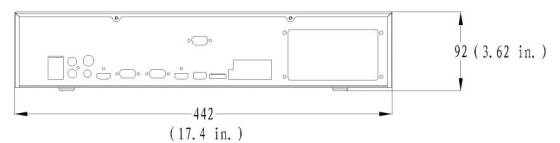

TVN-2216S-18T

TruVision™ NVR 22 recorder, 16 IP channels, integrated PoE switch, 18TB, H.265 NVR

Fysiek

Fysieke afmetingen	442 × 371 × 74 mm
Kleur	Zwart

Omgeving

Bedrijfstemperatuur	-10 to +55°C (14°F to 131°F)
Relatieve vochtigheid	10 to 90%

Regelgeving

Conformiteit	CE, REACH, RoHS, UL

Als een bedrijf van innovatie behoudt Carrier Fire & Security zich het recht voor productspecificaties zonder kennisgeving te wijzigen. Ga voor de nieuwste productspecificaties online naar be.firesecurityproducts.com of neem contact op met uw verkoopvertegenwoordiger.

Last updated on 18 April 2024 - 16:54