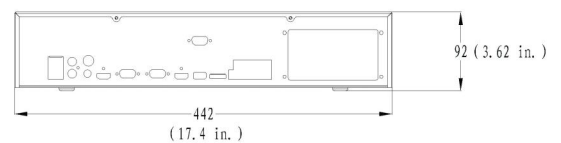

TVN-2208S-24T

TruVision™ NVR 22 recorder, 8 IP channels, integrated PoE switch, 24TB, H.265 NVR

Omgeving

Bedrijfstemperatuur	-10 to +55°C
Relatieve vochtigheid	10 to 90%

Regelgeving

Conformiteit	CE, REACH, RoHS, UL

Als een bedrijf van innovatie behoudt Carrier Fire & Security zich het recht voor productspecificaties zonder kennisgeving te wijzigen. Ga voor de nieuwste productspecificaties online naar be.firesecurityproducts.com of neem contact op met uw verkoopvertegenwoordiger.

Last updated on 18 April 2024 - 16:53