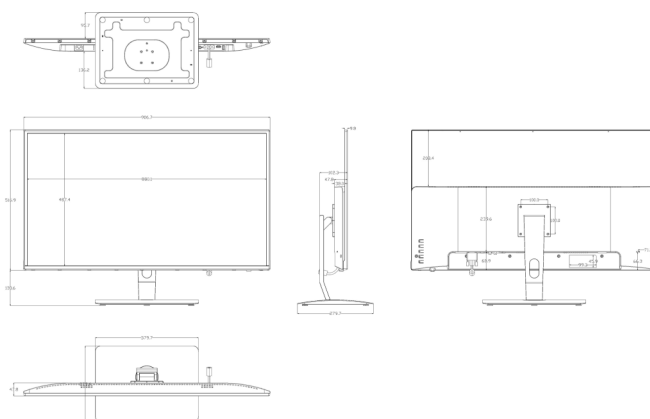

TVM-4002

TRUVISION 40" LED, VGA, HDMI, BNC, Audio Speaker, Stereo Audio In, FULL HD, 1920X1080

Technische specificaties

Algemeen

Technologie	LED
VESA-compatibiliteit	100 x 100 mm
Meegeleverde accessoires	Manual, Power Cord, Remote Control

Beeldscherm

Schermgrootte	39.5"
Hoogte-breedteverhouding	16:9
Contrastverhouding	5000:1
Helderheid	360 cd/m² (typ)
Compatibele videostandaarden	NTSC/PAL Auto Detect
Aanbevolen resolutie	1920 x 1080 @ 60 HZ

Interface

BNC-video I/O	1/1
VGA video-in	Ja
HDMI-video in	1
RCA-audio in	1
PC stereo-ingang	Ja
Audio-uit	Nee

Bedieningen

Afstandbediening ondersteuning	Ja

Elektrisch

Type voeding	100 tot 240 VAC

Fysiek

Kleur	Zwart
Type behuizing	Plastic

Omgeving

Omgeving	Binnen

Regelgeving

Conformiteit	CE

Als een bedrijf van innovatie behoudt Carrier Fire & Security zich het recht voor productspecificaties zonder kennisgeving te wijzigen. Ga voor de nieuwste productspecificaties online naar be.firesecurityproducts.com of neem contact op met uw verkoopvertegenwoordiger.

Last updated on 5 May 2023 - 9:54