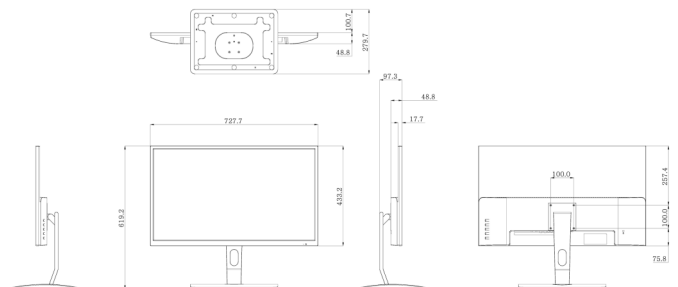

TVM-3202

TRUVISION 32" LED, VGA, HDMI, BNC, Audio Speaker, Stereo Audio In, FULL HD, 1920X1080

Technische specificaties

Algemeen

Technologie	LED
VESA-compatibiliteit	100 x 100 mm
Meegeleverde accessoires	Manual, Power Cord, Remote Control

Beeldscherm

Schermgrootte	31.5"
Hoogte-breedteverhouding	16:9
Contrastverhouding	1000:1
Helderheid	300 cd/m² (typ)
Compatibele videostandaarden	NTSC/PAL Auto Detect
Aanbevolen resolutie	1920 x 1080 @ 60 HZ

Interface

BNC-video I/O	1/1
VGA video-in	Ja
HDMI-video in	1
RCA-audio in	1
PC stereo-ingang	Ja
Audio-uit	Nee

Bedieningen

Afstandbediening ondersteuning	Ja

Elektrisch

Type voeding	100 tot 240 VAC

Fysiek

Kleur	Zwart
Type behuizing	Plastic

Omgeving

Omgeving	Binnen

Regelgeving

Conformiteit	CE

Als een bedrijf van innovatie behoudt Carrier Fire & Security zich het recht voor productspecificaties zonder kennisgeving te wijzigen. Ga voor de nieuwste productspecificaties online naar be.firesecurityproducts.com of neem contact op met uw verkoopvertegenwoordiger.

Last updated on 5 May 2023 - 9:54