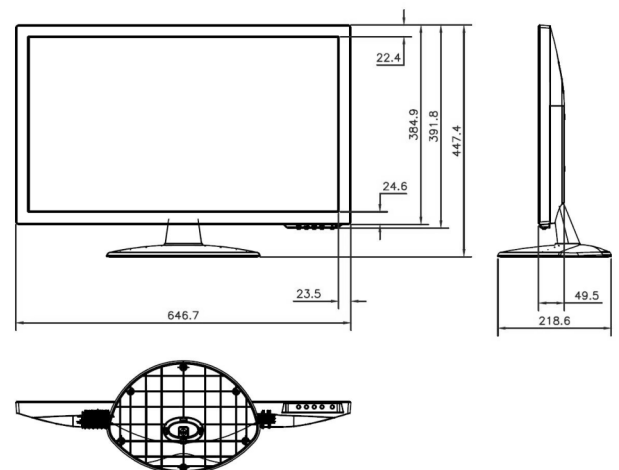

TVM-2702

TRUVISION 27" LED, VGA, HDMI, BNC, Audio Speaker, Stereo Audio In, FULL HD, 1920X1080

Technische specificaties

Algemeen

Technologie	LED
VESA-compatibiliteit	100 x 100 mm
Meegeleverde accessoires	Manual, Power Adapter, Power Cord, Remote Control

Beeldscherm

Schermgrootte	27"
Hoogte-breedteverhouding	16:9
Contrastverhouding	1000:1
Helderheid	300 cd/m² (typ)
Compatibele videostandaarden	NTSC/PAL Auto Detect
Aanbevolen resolutie	1920 x 1080 @ 60 HZ

Interface

BNC-video I/O	1/1
VGA video-in	Ja
HDMI-video in	1
RCA-audio in	1
PC stereo-ingang	Ja
Audio-uit	Nee

Bedieningen

Afstandbediening ondersteuning	Ja

Elektrisch

Type voeding	100 tot 240 VAC

Fysiek

Kleur	Zwart
Type behuizing	Plastic

Omgeving

Omgeving	Binnen

Regelgeving

Conformiteit	CE

Als een bedrijf van innovatie behoudt Carrier Fire & Security zich het recht voor productspecificaties zonder kennisgeving te wijzigen. Ga voor de nieuwste productspecificaties online naar be.firesecurityproducts.com of neem contact op met uw verkoopvertegenwoordiger.

Last updated on 5 May 2023 - 9:54