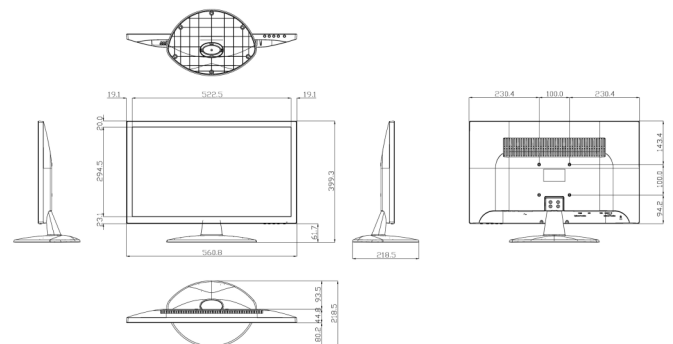

TVM-2402

TRUVISION 24" LED, VGA, HDMI, BNC, Audio Speaker, Stereo Audio In, FULL HD, 1920X1080

Technische specificaties

Algemeen

Technologie	LED
VESA-compatibiliteit	100 x 100 mm
Meegeleverde accessoires	Manual, Power Cord, Remote Control

Beeldscherm

Schermgrootte	23.6"
Hoogte-breedteverhouding	16:9
Contrastverhouding	1000:1
Helderheid	250 cd/m² (typ)
Compatibele videostandaarden	NTSC/PAL Auto Detect
Aanbevolen resolutie	1920 x 1080 @ 60 HZ

Interface

BNC-video I/O	1/1
VGA video-in	Ja
HDMI-video in	1
RCA-audio in	1
PC stereo-ingang	Ja
Audio-uit	Nee

Bedieningen

Afstandbediening ondersteuning	Nee

Elektrisch

Type voeding	100 tot 240 VAC

Fysiek

Kleur	Zwart
Type behuizing	Plastic

Omgeving

Omgeving	Binnen

Regelgeving

Conformiteit	CE

Als een bedrijf van innovatie behoudt Carrier Fire & Security zich het recht voor productspecificaties zonder kennisgeving te wijzigen. Ga voor de nieuwste productspecificaties online naar be.firesecurityproducts.com of neem contact op met uw verkoopvertegenwoordiger.

Last updated on 7 August 2023 - 11:35