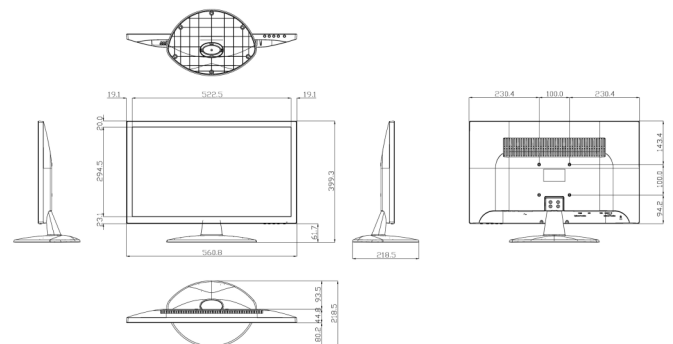

TVM-2402

TRUVISION 24" LED, VGA, HDMI, BNC, Audio Speaker, Stereo Audio In, FULL HD, 1920X1080

Technische specificaties

Algemeen

Technologie	LED
VESA-compatibiliteit	100 x 100 mm
Meegeleverde accessoires	Manual, Power Cord, Remote Control

Beeldscherm

Schermgrootte	23.6"
Hoogte-breedteverhouding	16:9
Contrastverhouding	1,000:1
Helderheid	250 cd/m² (typ)
Compatibele videostandaarden	NTSC/PAL Auto Detect
Aanbevolen resolutie	1920 x 1080 @ 60 HZ

Interface

BNC-video I/O	1/1
VGA video-in	Yes
HDMI-video in	1
RCA-audio in	1
PC stereo-ingang	Ja
Audio-uit	Nee

Bedieningen

Afstandbediening ondersteuning	Nee

Elektrisch

Type voeding	100 tot 240 VAC

Fysiek

Kleur	Zwart
Type behuizing	Plastic

Omgeving

Omgeving	Binnen

Regelgeving

Conformiteit	CE

Als een bedrijf van innovatie behoudt Carrier Fire & Security zich het recht voor productspecificaties zonder kennisgeving te wijzigen. Ga voor de nieuwste productspecificaties online naar be.firesecurityproducts.com of neem contact op met uw verkoopvertegenwoordiger.

Last updated on 7 August 2023 - 11:35