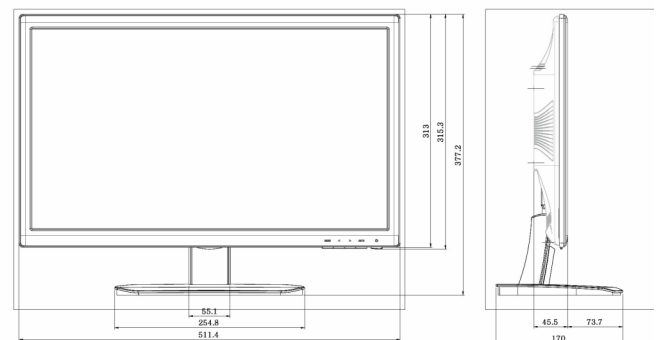

TVM-2212

TRUVISION 22" LED, VGA, HDMI, Audio Speaker, Stereo Audio In, FULL HD, 1920X1080

Technische specificaties

Algemeen

Technologie	LED
VESA-compatibiliteit	100 x 100 mm
Meegeleverde accessoires	Manual, Power Cord, Remote Control

Beeldscherm

Schermgrootte	21.5"
Hoogte-breedteverhouding	16:9
Contrastverhouding	1,000:1
Helderheid	250 cd/m² (typ)
Compatibele videostandaarden	NTSC/PAL Auto Detect
Aanbevolen resolutie	1920 x 1080 @ 60 HZ

Interface

BNC-video I/O	Nee
VGA video-in	Yes
HDMI-video in	1
RCA-audio in	1
PC stereo-ingang	Ja
Audio-uit	Nee

Bedieningen

Afstandbediening ondersteuning	Nee

Elektrisch

Type voeding	100 tot 240 VAC

Fysiek

Kleur	Zwart
Type behuizing	Plastic

Omgeving

Omgeving	Binnen

Regelgeving

Conformiteit	CE

Als een bedrijf van innovatie behoudt Carrier Fire & Security zich het recht voor productspecificaties zonder kennisgeving te wijzigen. Ga voor de nieuwste productspecificaties online naar be.firesecurityproducts.com of neem contact op met uw verkoopvertegenwoordiger.

Last updated on 7 August 2023 - 11:35