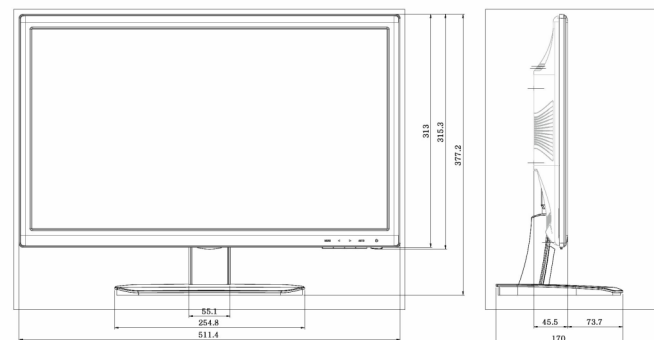

TVM-2202

TRUVISION 22" LED, VGA, HDMI, BNC, Audio Speaker, Stereo Audio In, FULL HD, 1920X1080

Technische specificaties

Algemeen

Technologie	LED
VESA-compatibiliteit	100 x 100 mm
Meegeleverde accessoires	Manual, Power Adapter, Power Cord

Beeldscherm

Schermgrootte	21.5"
Hoogte-breedteverhouding	16:9
Contrastverhouding	1000:1
Helderheid	250 cd/m² (typ)
Compatibele videostandaarden	NTSC/PAL Auto Detect
Aanbevolen resolutie	1920 x 1080 @ 60 HZ

Interface

BNC-video I/O	1/1
VGA video-in	Ja
HDMI-video in	1
RCA-audio in	1
PC stereo-ingang	Ja
Audio-uit	Nee

Bedieningen

Afstandbediening ondersteuning	Nee

Elektrisch

Type voeding	100 tot 240 VAC

Fysiek

Kleur	Zwart
Type behuizing	Plastic

Omgeving

Omgeving	Binnen

Regelgeving

Conformiteit	CE

Als een bedrijf van innovatie behoudt Carrier Fire & Security zich het recht voor productspecificaties zonder kennisgeving te wijzigen. Ga voor de nieuwste productspecificaties online naar be.firesecurityproducts.com of neem contact op met uw verkoopvertegenwoordiger.

Last updated on 5 May 2023 - 9:54