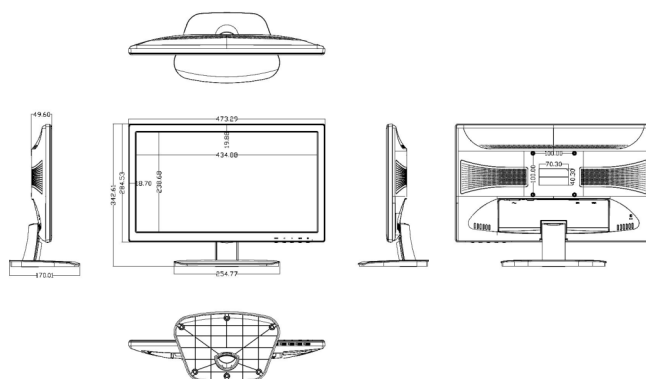

TVM-2002

TRUVISION 20" LED, VGA, HDMI, BNC, Audio Speaker, Stereo Audio In, FULL HD, 1920 x 1080

Technische specificaties

Algemeen

Technologie	LED
VESA-compatibiliteit	100 x 100 mm
Meegeleverde accessoires	Manual, Power Cord

Beeldscherm

Schermgrootte	19.53"
Hoogte-breedteverhouding	16:9
Contrastverhouding	3000:1
Helderheid	250 cd/m² (typ)
Compatibele videostandaarden	NTSC/PAL Auto Detect
Aanbevolen resolutie	1920 x 1080 @ 60 HZ

Interface

BNC-video I/O	1/1
VGA video-in	Ja
HDMI-video in	1
RCA-audio in	1
PC stereo-ingang	Ja
Audio-uit	Nee

Bedieningen

Afstandbediening ondersteuning	Nee

Elektrisch

Type voeding	230 VAC

Fysiek

Kleur	Zwart
Type behuizing	Plastic

Omgeving

Omgeving	Binnen

Regelgeving

Conformiteit	CE

Als een bedrijf van innovatie behoudt Carrier Fire & Security zich het recht voor productspecificaties zonder kennisgeving te wijzigen. Ga voor de nieuwste productspecificaties online naar be.firesecurityproducts.com of neem contact op met uw verkoopvertegenwoordiger.

Last updated on 30 August 2023 - 16:37