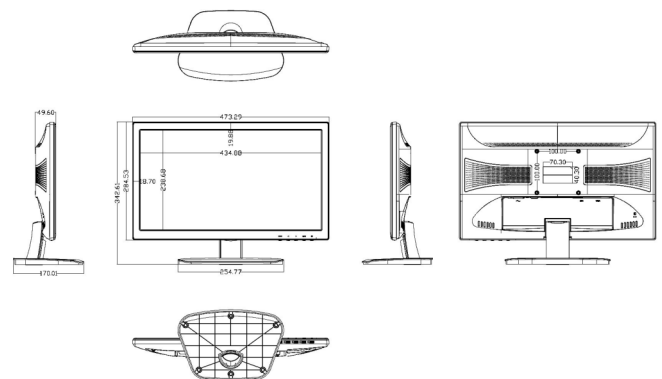

TVM-2002

TRUVISION 20" LED, VGA, HDMI, BNC, Audio Speaker, Stereo Audio In, FULL HD, 1920 x 1080

Technische specificaties

Algemeen

Technologie	LED
VESA-compatibiliteit	100 x 100 mm
Meegeleverde accessoires	Manual, Power Cord

Beeldscherm

Schermgrootte	19.53"
Hoogte-breedteverhouding	16:9
Contrastverhouding	3000:1
Helderheid	250 cd/m² (typ)
Compatibele videostandaarden	NTSC/PAL Auto Detect
Aanbevolen resolutie	1920 x 1080 @ 60 HZ

Interface

BNC-video I/O	1/1
VGA video-in	Ja
HDMI-video in	1
RCA-audio in	1
PC stereo-ingang	Ja
Audio-uit	Nee

Bedieningen

Afstandbediening ondersteuning	Nee

Elektrisch

Type voeding	230 VAC

Fysiek

Kleur	Zwart
Type behuizing	Plastic

Omgeving

Omgeving	Binnen

Regelgeving

Conformiteit	CE

Als een bedrijf van innovatie behoudt Carrier Fire & Security zich het recht voor productspecificaties zonder kennisgeving te wijzigen. Ga voor de nieuwste productspecificaties online naar be.firesecurityproducts.com of neem contact op met uw verkoopvertegenwoordiger.

Last updated on 30 August 2023 - 16:37